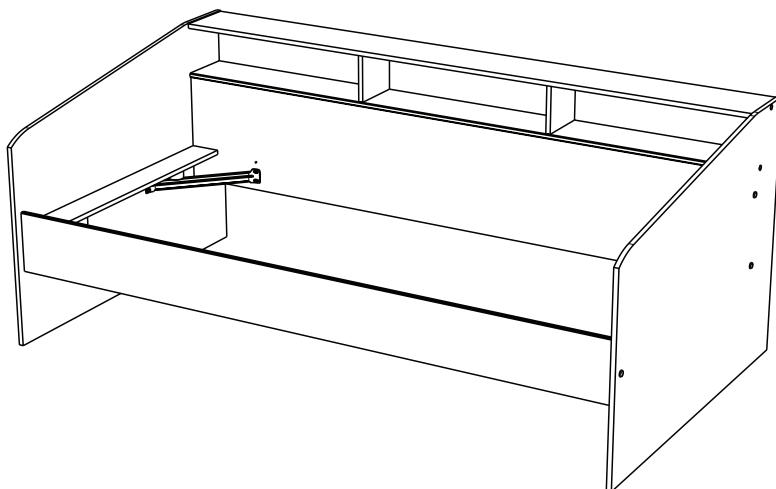

2338L290

Code : 77734953
Décor : BLANC
Gamme : SLEEP

Parisot
www.parisot.com

FR Remerciements :

Nous vous remercions d'avoir choisi un meuble créé et fabriqué par le Groupe Parisot et espérons qu'il vous donnera entière satisfaction.